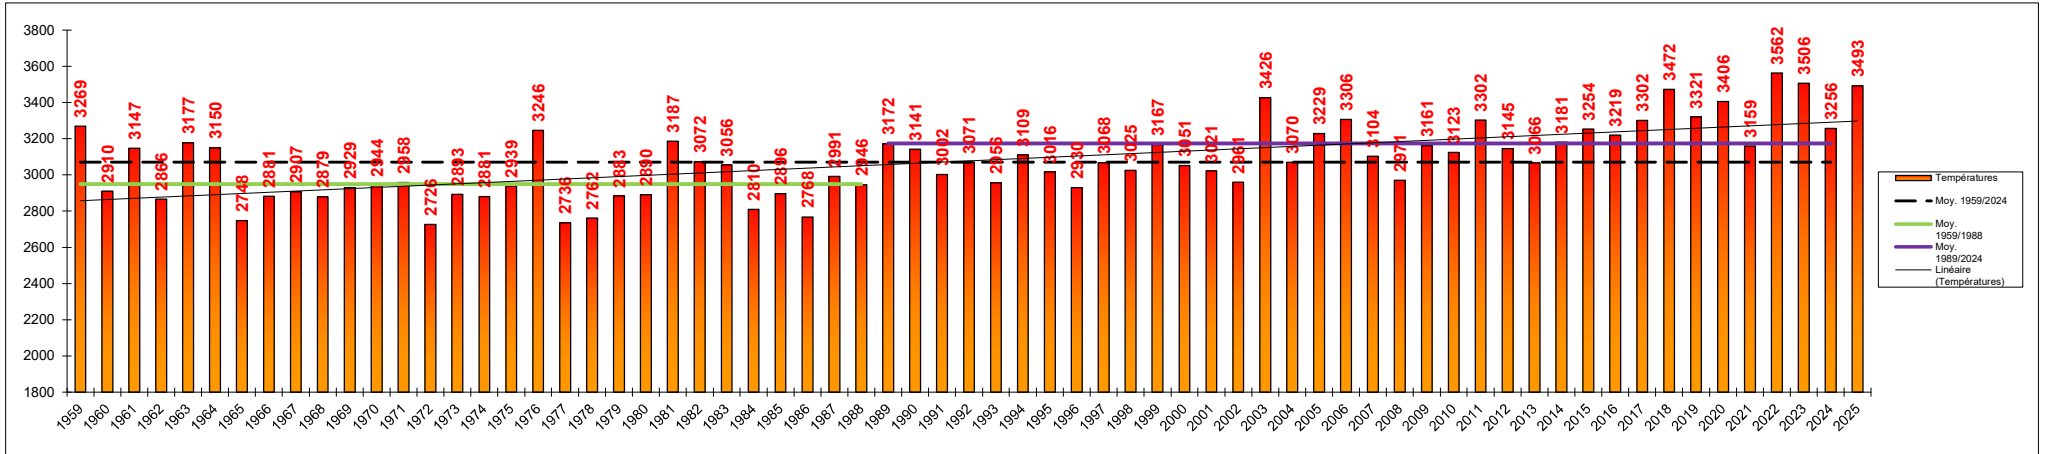

CUMULS entre le 20 mars et le 30 septembre

Sommes de températures en °C, base 0 - Précipitations en mm - Ensoleillement en heures