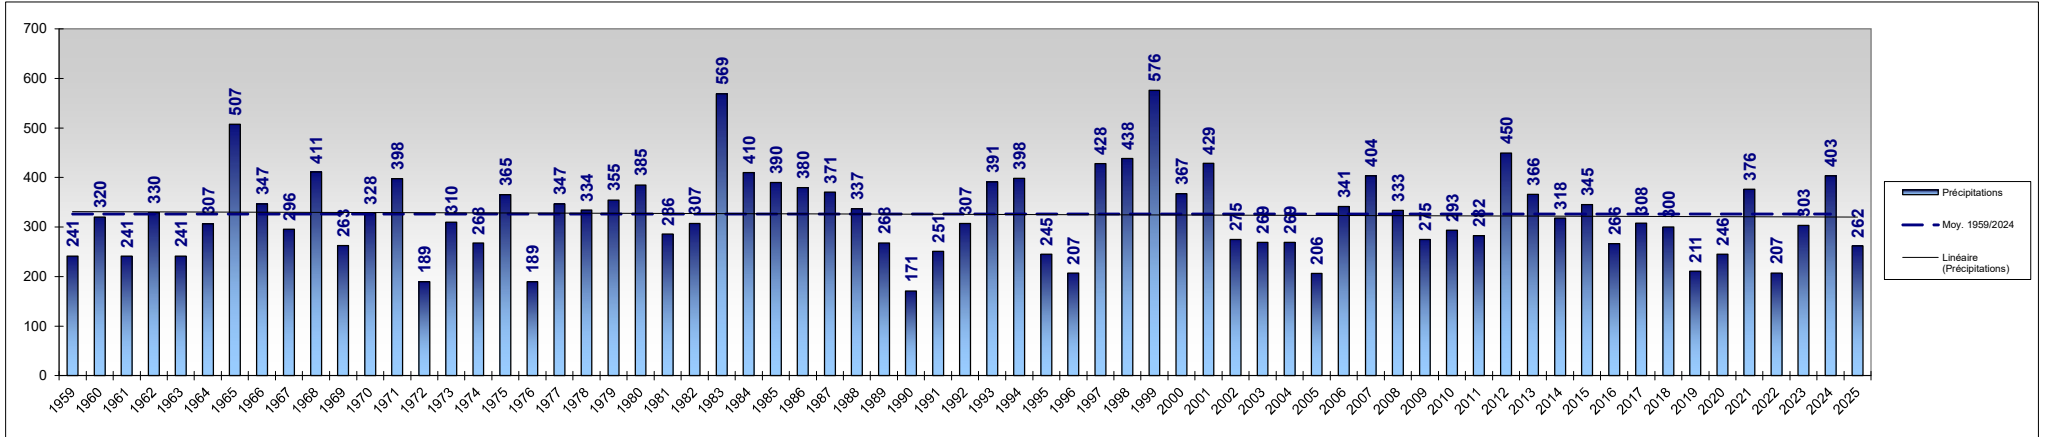

CUMULS entre le 20 mars et le 30 septembre

Sommes de températures en °C, base 0 - Précipitations en mm - Ensoleillement en heures