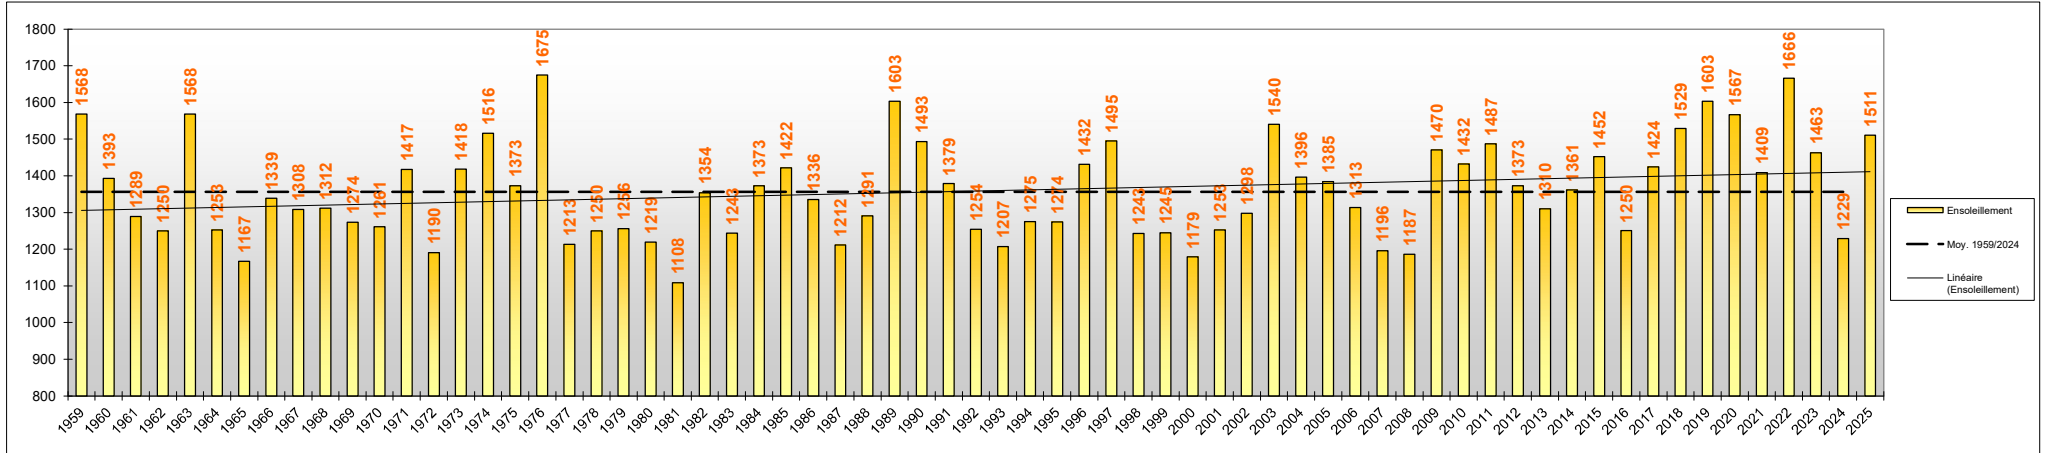

CUMULS entre le 20 mars et le 30 septembre

Sommes de températures en °C, base 0 - Précipitations en mm - Ensoleillement en heures