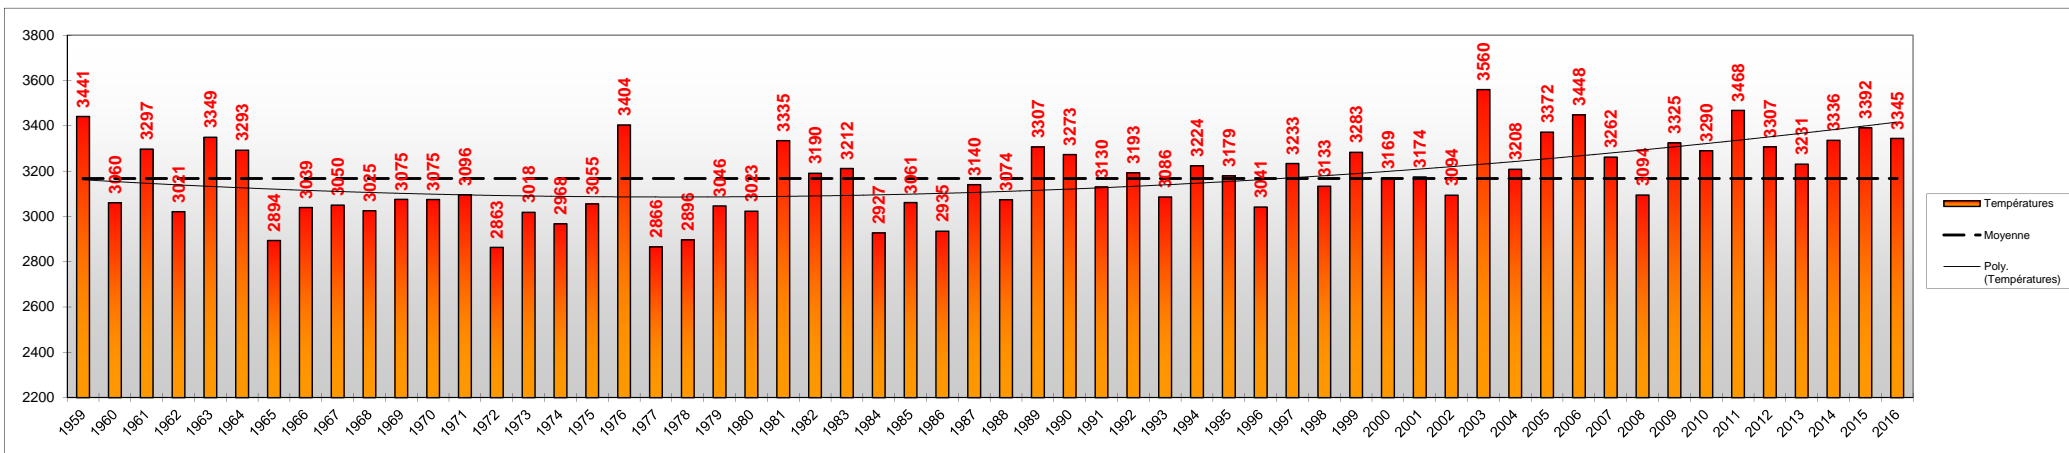

CUMULS entre le 20 mars et le 10 octobre

Sommes de températures en °C, base 0 - Précipitations en mm - Ensoleillement en heures