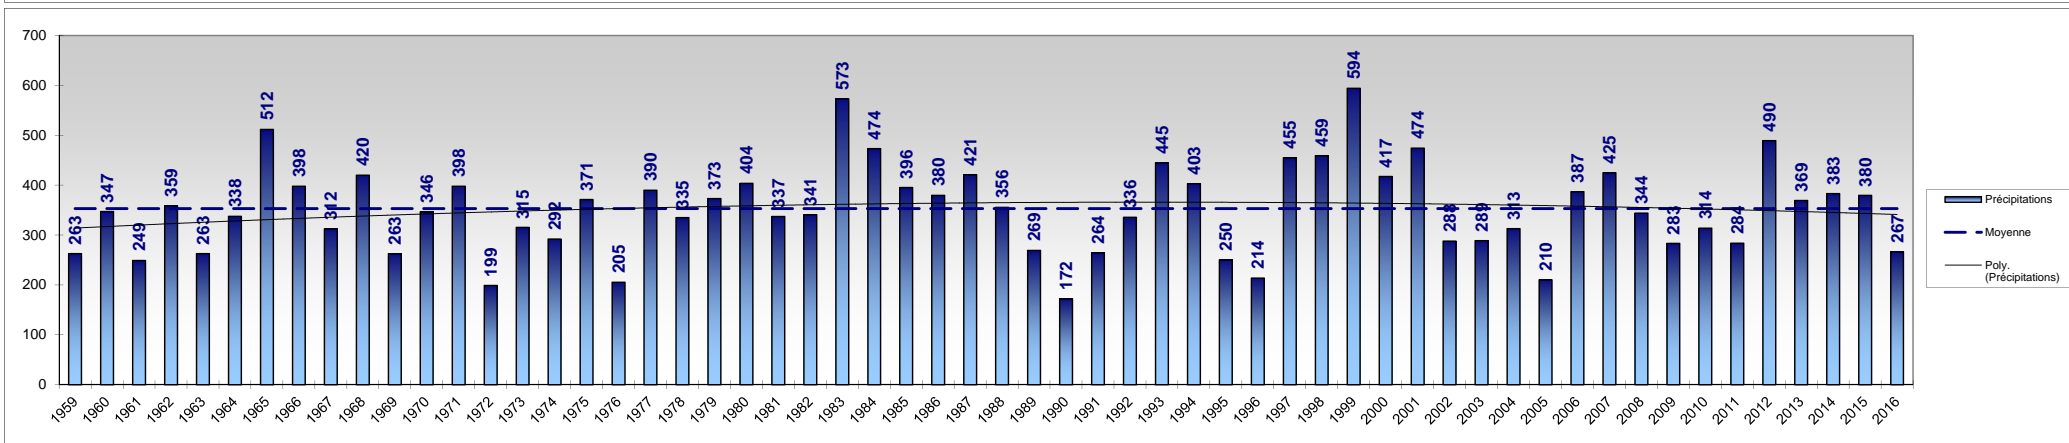

CUMULS entre le 20 mars et le 10 octobre

Sommes de températures en °C, base 0 - Précipitations en mm - Ensoleillement en heures