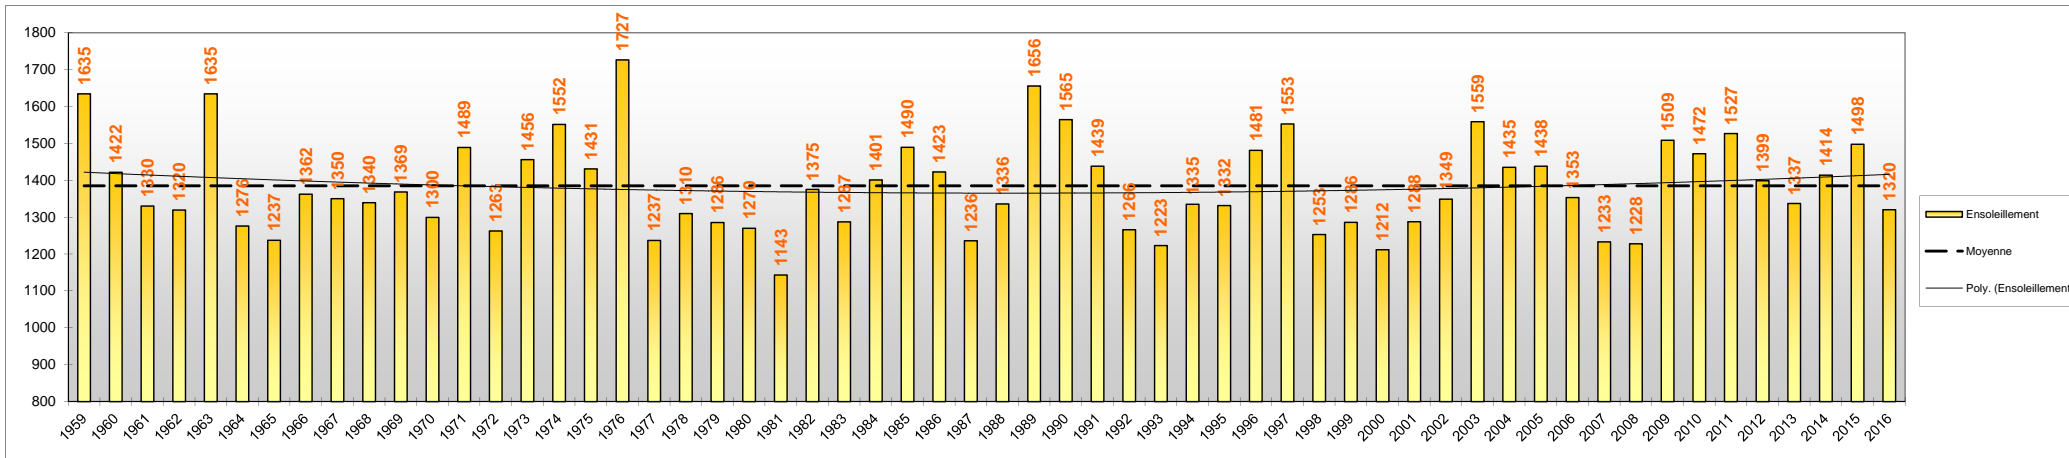

CUMULS entre le 20 mars et le 10 octobre

Sommes de températures en °C, base 0 - Précipitations en mm - Ensoleillement en heures